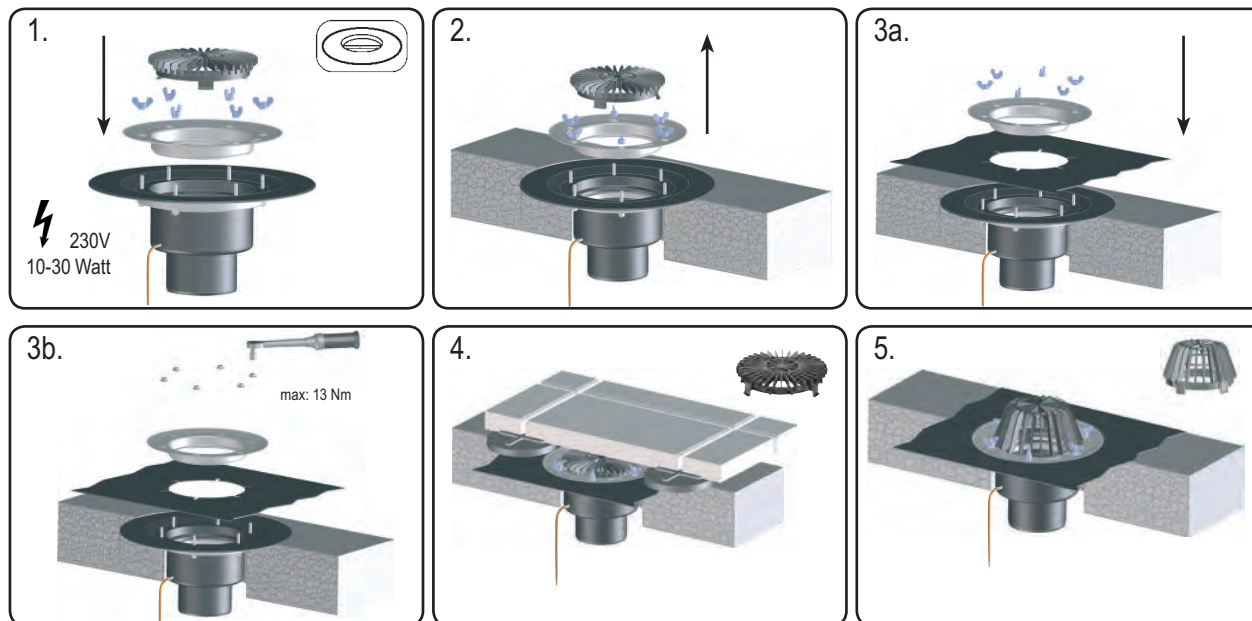

# HL62.1

**D** Flachdach-Ablauf  
**I** Scarico per tetti piani  
**GB** Flat-roof drain

**TR** Düz çatı süzgeci  
**CZ/SK** Střešní vtok  
**EX-YU** sliivnik za ravni krov

**H** Lapostető lefolyó  
**PL** Wpust dachu płaskiego  
**SLO** Odtok ravne strehe

**RO** Scurgere de pe terase  
**РУС** Воронка для плоской кровли  
**BUL** воронка за плосък покрив