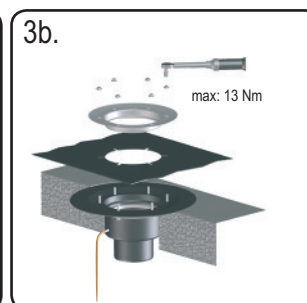

HL62.1B

D Flachdach-Ablauf
I Scarico per tetti piani
GB Flat-roof drain

TR Düz çatı süzgeci
CZ/SK Střešní vtok
EX-YU slivnik za ravni krov

H Lapostető lefolyó
PL Wpust dachu płaskiego
SLO Odtok ravne strehe

RO Scurgere de pe terase
РУС Воронка для плоской кровли
BUL воронка за плосък покрив