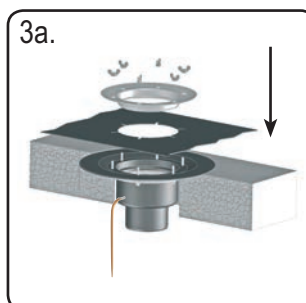

HL62.1B

D Flachdach-Ablauf
I Scarico per tetti piani
GB Flat-roof drain

TR Düz çatı süzgeci
CZ/SK Střešní vtok
EX-YU slivnik za ravni krov

H Lapostető lefolyó
PL Wpust dachu płaskiego
SLO Odtok ravne strehe

RO Scurgere de pe terase
РУС Воронка для плоской кровли
BUL воронка за плосък покрив