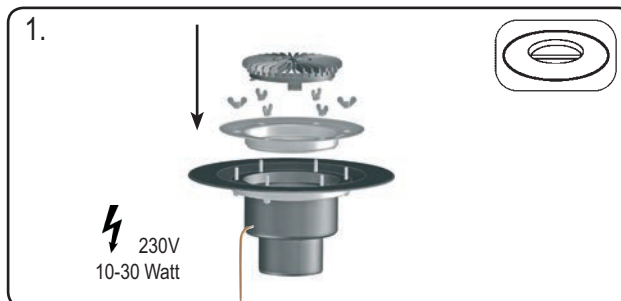

HL62.1B

D Flachdach-Ablauf
I Scarico per tetti piani
GB Flat-roof drain

TR Düz çatı süzgeci
CZ/SK Střešní vtok
EX-YU slivnik za ravni krov

H Lapostető lefolyó
PL Wpust dachu płaskiego
SLO Odtok ravne strehe

RO Scurgere de pe terase
РУС Воронка для плоской кровли
BUL воронка за плосък покрив