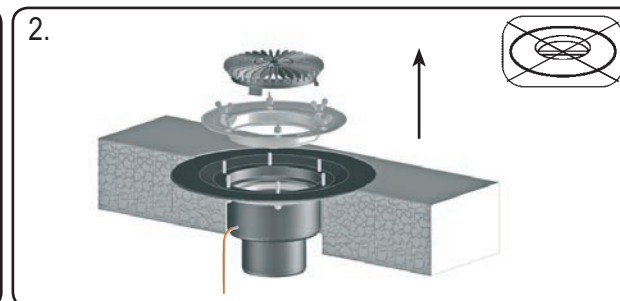

HL62.1B

D Flachdach-Ablauf
I Scarico per tetti piani
GB Flat-roof drain

TR Düz çatı süzgeci
CZ/SK Střešní vtok
EX-YU slivnik za ravni krov

H Lapostető lefolyó
PL Wpust dachu płaskiego
SLO Odtok ravne strehe

RO Scurgere de pe terase
РУС Воронка для плоской кровли
BUL воронка за плосък покрив