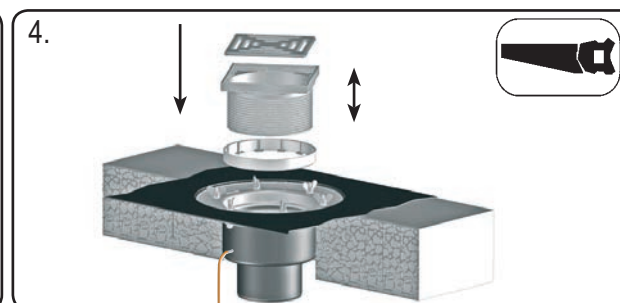

HL62.1B

D Flachdach-Ablauf
I Scarico per tetti piani
GB Flat-roof drain

TR Düz çatı süzgeci
CZ/SK Střešní vtok
EX-YU slivnik za ravni krov

H Lapostető lefolyó
PL Wpust dachu płaskiego
SLO Odtok ravne strehe

RO Scurgere de pe terase
РУС Воронка для плоской кровли
BUL воронка за плосък покрив