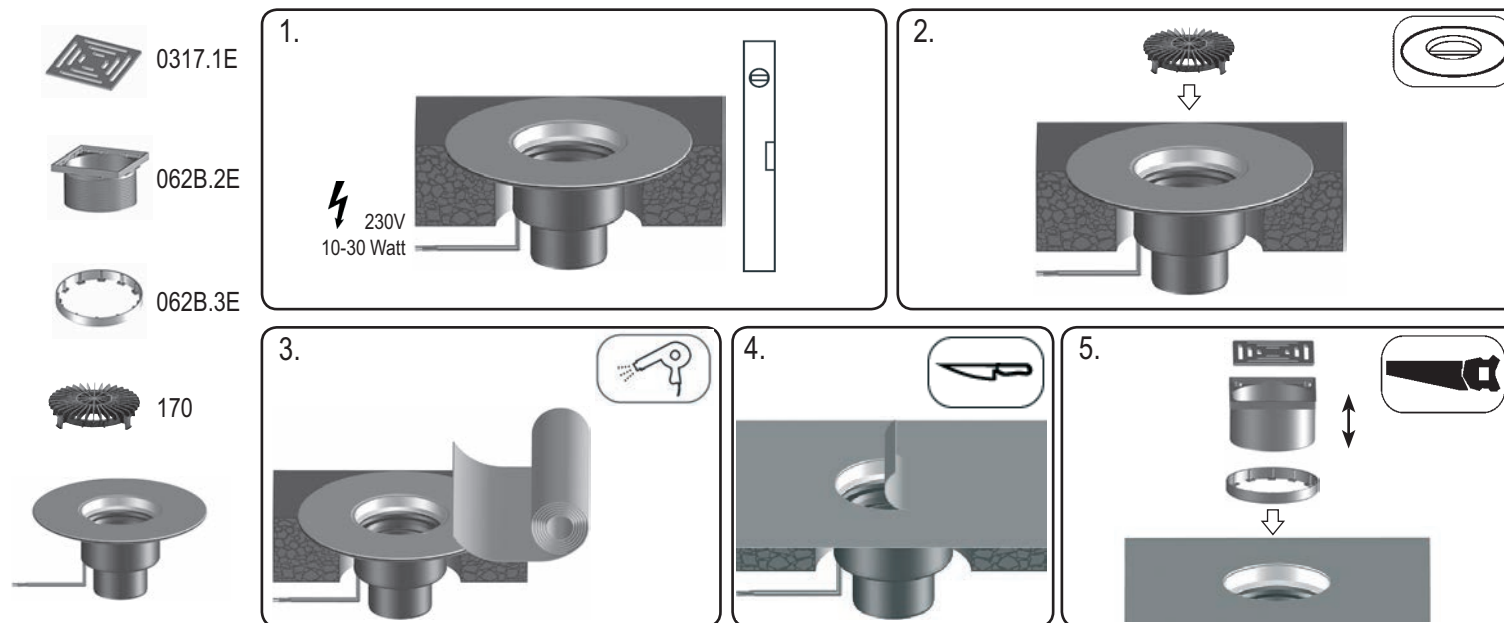

HL62.1BF

0317.1E

062B.2E

062B.3E

170

D Flachdach-Ablauf
I Scarico per tetti piani
GB Flat-roof drain

TR Düz çatı süzgeci
CZ/SK Střešní vtok
EX-YU slivnik za ravni krov

H Lapostető lefolyó
PL Wpust dachu płaskiego
SLO Odtok ravne strehe

RO Scurgere de pe terase
РУС Воронка для плоской кровли
BUL воронка за плосък покрив