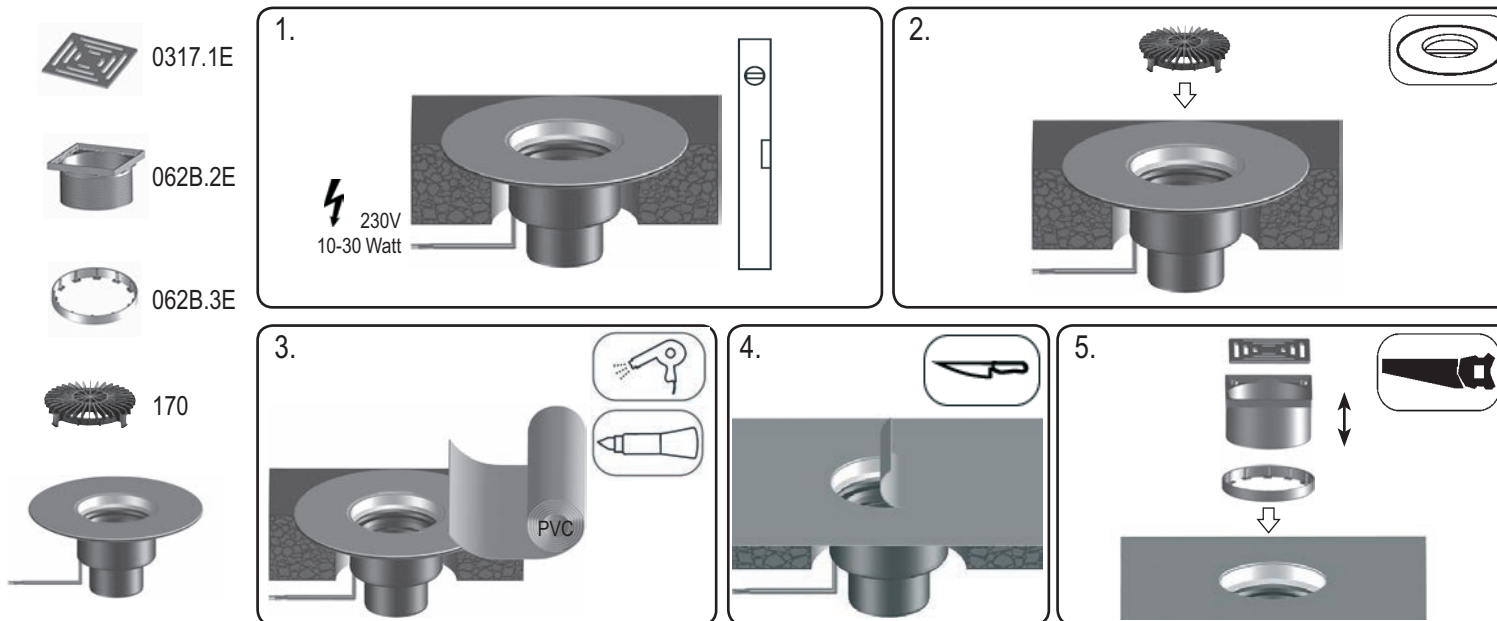

HL62.1BP

D Flachdach-Ablauf
I Scarico per tetti piani
GB Flat-roof drain

TR Düz çatı süzgeci
CZ/SK Sřešni vtok
EX-YU slivnik za ravni krov

H Lapostető lefolyó
PL Wpust dachu płaskiego
SLO Odtok ravne strehe

RO Scurgere de pe terase
PYC Воронка для плоской кровли
BUL воронка за плосък покрив