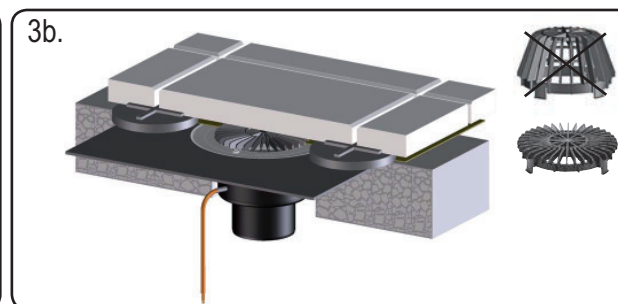

HL62.1H

D Flachdach-Ablauf
I Scarico per tetti piani
GB Flat-roof drain

TR Düz çatı süzgeci
CZ/SK Střešní vtok
EX-YU slivnik za ravni krov

H Lapostető lefolyó
PL Wpust dachu płaskiego
SLO Odtok ravne strehe

RO Scurgere de pe terase
PYC Воронка для плоской кровли
BUL воронка за плосък покрив