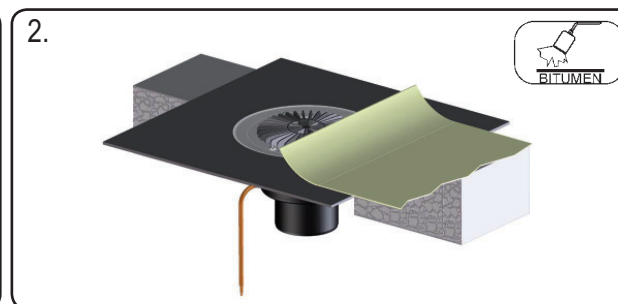

HL62.1H

D Flachdach-Ablauf
I Scarico per tetti piani
GB Flat-roof drain

TR Düz çatı süzgeci
CZ/SK Střešní vtok
EX-YU slivnik za ravni krov

H Lapostető lefolyó
PL Wpust dachu płaskiego
SLO Odtok ravne strehe

RO Scurgere de pe terase
PYC Воронка для плоской кровли
BUL воронка за плосък покрив