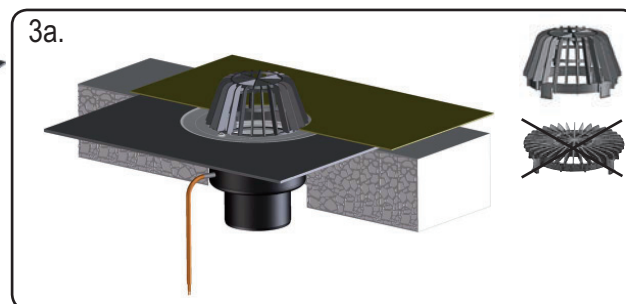

HL62.1H

D Flachdach-Ablauf
I Scarico per tetti piani
GB Flat-roof drain

TR Düz çatı süzgeci
CZ/SK Střešní vtok
EX-YU slivnik za ravni krov

H Lapostető lefolyó
PL Wpust dachu płaskiego
SLO Odtok ravne strehe

RO Scurgere de pe terase
PYC Воронка для плоской кровли
BUL воронка за плосък покрив