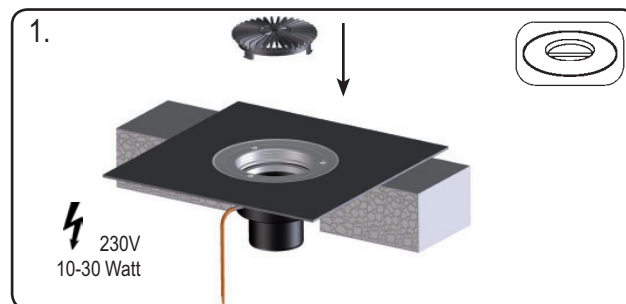

HL62.1H

D Flachdach-Ablauf
I Scarico per tetti piani
GB Flat-roof drain

TR Düz çatı süzgeci
CZ/SK Střešní vtok
EX-YU slivnik za ravni krov

H Lapostető lefolyó
PL Wpust dachu płaskiego
SLO Odtok ravne strehe

RO Scurgere de pe terase
PYC Воронка для плоской кровли
BUL воронка за плосък покрив