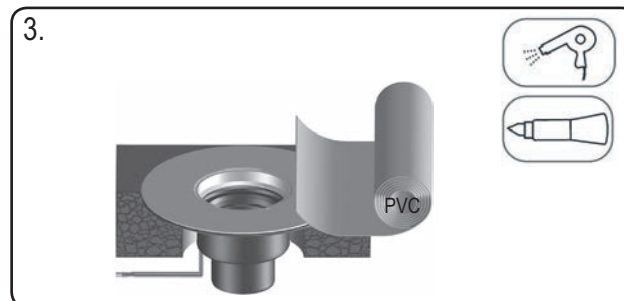

# HL62.1P

**D** Flachdach-Ablauf  
**I** Scarico per tetti piani  
**GB** Flat-roof drain

**TR** Düz çatı süzgeci  
**CZ/SK** Střešní vtok  
**EX-YU** slivnik za ravni krov

**H** Lapostető lefolyó  
**PL** Wpust dachu płaskiego  
**SLO** Odtok ravne strehe

**RO** Scurgere de pe terase  
**РУС** Воронка для плоской кровли  
**BUL** воронка за плосък покрив