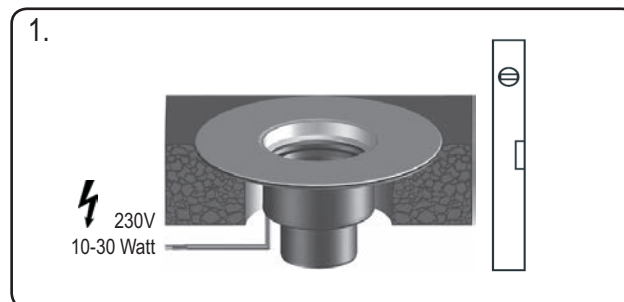

# HL62.1P

**D** Flachdach-Ablauf  
**I** Scarico per tetti piani  
**GB** Flat-roof drain

**TR** Düz çatı süzgeci  
**CZ/SK** Střešní vtok  
**EX-YU** slivnik za ravni krov

**H** Lapostető lefolyó  
**PL** Wpust dachu płaskiego  
**SLO** Odtok ravne strehe

**RO** Scurgere de pe terase  
**РУС** Воронка для плоской кровли  
**BUL** воронка за плосък покрив