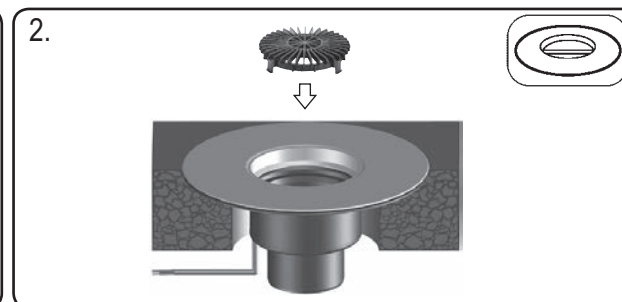

# HL62.1P

**D** Flachdach-Ablauf  
**I** Scarico per tetti piani  
**GB** Flat-roof drain

**TR** Düz çatı süzgeci  
**CZ/SK** Střešní vtok  
**EX-YU** slivnik za ravni krov

**H** Lapostető lefolyó  
**PL** Wpust dachu płaskiego  
**SLO** Odtok ravne strehe

**RO** Scurgere de pe terase  
**РУС** Воронка для плоской кровли  
**BUL** воронка за плосък покрив