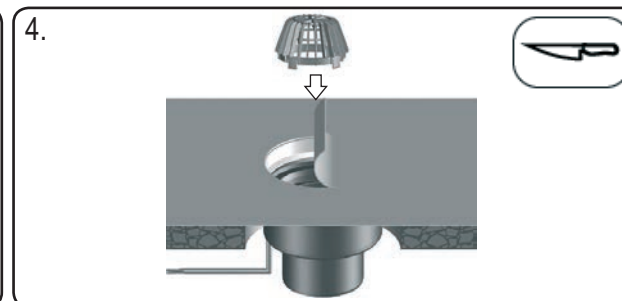

# HL62.1P

**D** Flachdach-Ablauf  
**I** Scarico per tetti piani  
**GB** Flat-roof drain

**TR** Düz çatı süzgeci  
**CZ/SK** Střešní vtok  
**EX-YU** slivnik za ravni krov

**H** Lapostető lefolyó  
**PL** Wpust dachu płaskiego  
**SLO** Odtok ravne strehe

**RO** Scurgere de pe terase  
**РУС** Воронка для плоской кровли  
**BUL** воронка за плосък покрив