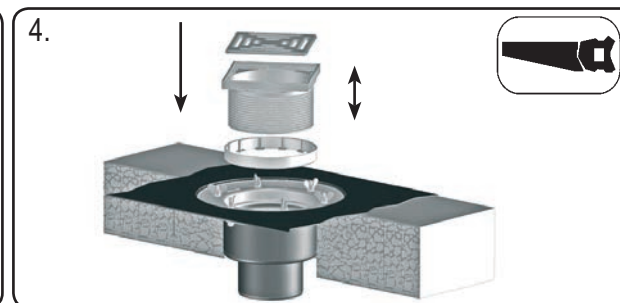

HL62B

D Flachdach-Ablauf
I Scarico per tetti piani
GB Flat-roof drain

TR Düz çatı süzgeci
CZ/SK Střešní vtok
EX-YU slivnik za ravni krov

H Lapostető lefolyó
PL Wpust dachu płaskiego
SLO Odtok ravne strehe

RO Scurgere de pe terase
РУС Воронка для плоской кровли
BUL воронка за плосък покрив