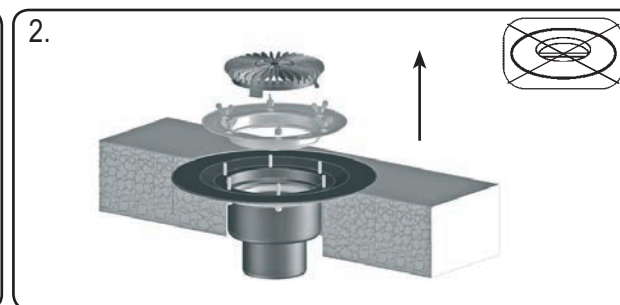

HL62B

D Flachdach-Ablauf
I Scarico per tetti piani
GB Flat-roof drain

TR Düz çatı süzgeci
CZ/SK Střešní vtok
EX-YU slivnik za ravni krov

H Lapostető lefolyó
PL Wpust dachu płaskiego
SLO Odtok ravne strehe

RO Scurgere de pe terase
РУС Воронка для плоской кровли
BUL воронка за плосък покрив