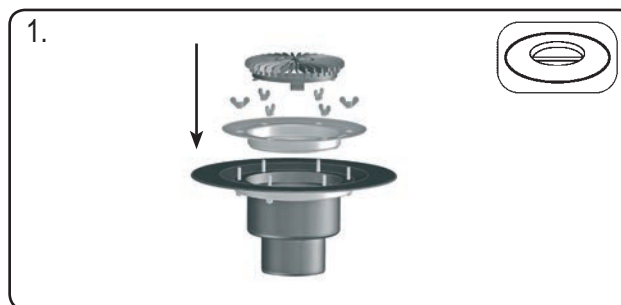

HL62B

D Flachdach-Ablauf
I Scarico per tetti piani
GB Flat-roof drain

TR Düz çatı süzgeci
CZ/SK Střešní vtok
EX-YU slivnik za ravni krov

H Lapostető lefolyó
PL Wpust dachu płaskiego
SLO Odtok ravne strehe

RO Scurgere de pe terase
РУС Воронка для плоской кровли
BUL воронка за плосък покрив