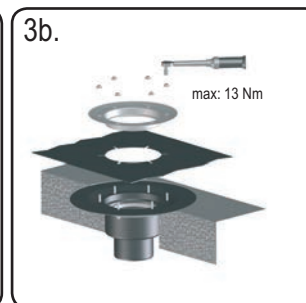

HL62B

D Flachdach-Ablauf
I Scarico per tetti piani
GB Flat-roof drain

TR Düz çatı süzgeci
CZ/SK Střešní vtok
EX-YU slivnik za ravni krov

H Lapostető lefolyó
PL Wpust dachu płaskiego
SLO Odtok ravne strehe

RO Scurgere de pe terase
РУС Воронка для плоской кровли
BUL воронка за плосък покрив