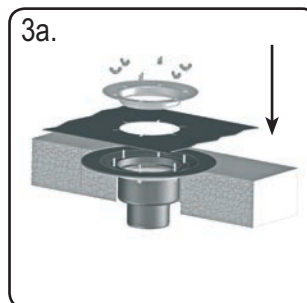

HL62B

D Flachdach-Ablauf
I Scarico per tetti piani
GB Flat-roof drain

TR Düz çatı süzgeci
CZ/SK Střešní vtok
EX-YU slivnik za ravni krov

H Lapostető lefolyó
PL Wpust dachu płaskiego
SLO Odtok ravne strehe

RO Scurgere de pe terase
РУС Воронка для плоской кровли
BUL воронка за плосък покрив