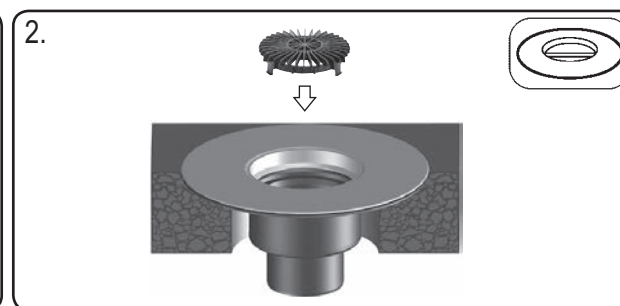

HL62BF

D Flachdach-Abfluss
I Scarico per tetti piani
GB Flat-roof drain

TR Düz çatı süzgeci
CZ/SK Střešní vtok
EX-YU slivnik za ravni krov

H Lapostető lefolyó
PL Wpust dachu płaskiego
SLO Odtok ravne strehe

RO Scurgere de pe terase
РУС Воронка для плоской кровли
BUL воронка за плосък покрив