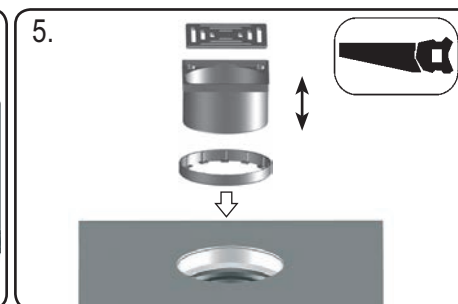

HL62BF

D Flachdach-Abfluss
I Scarico per tetti piani
GB Flat-roof drain

TR Düz çatı süzgeci
CZ/SK Střešní vtok
EX-YU slivnik za ravni krov

H Lapostető lefolyó
PL Wpust dachu płaskiego
SLO Odtok ravne strehe

RO Scurgere de pe terase
РУС Воронка для плоской кровли
BUL воронка за плосък покрив