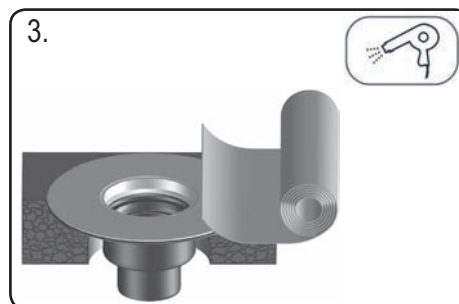

HL62BF

D Flachdach-Abfluss
I Scarico per tetti piani
GB Flat-roof drain

TR Düz çatı süzgeci
CZ/SK Střešní vtok
EX-YU slivnik za ravni krov

H Lapostető lefolyó
PL Wpust dachu płaskiego
SLO Odtok ravne strehe

RO Scurgere de pe terase
РУС Воронка для плоской кровли
BUL воронка за плосък покрив