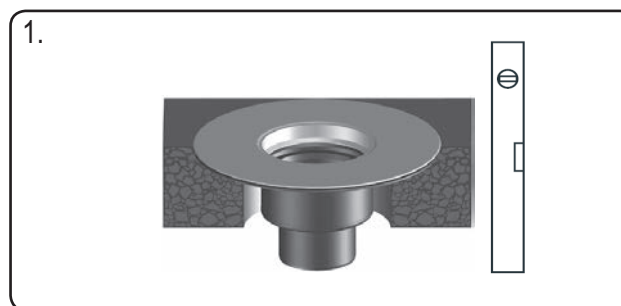

HL62BF

D Flachdach-Abfluss
I Scarico per tetti piani
GB Flat-roof drain

TR Düz çatı süzgeci
CZ/SK Střešní vtok
EX-YU slivnik za ravni krov

H Lapostető lefolyó
PL Wpust dachu płaskiego
SLO Odtok ravne strehe

RO Scurgere de pe terase
РУС Воронка для плоской кровли
BUL воронка за плосък покрив