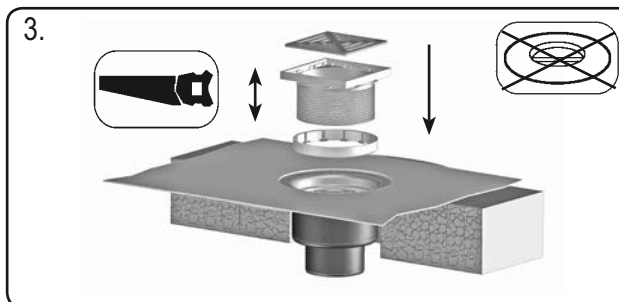

HL62BH

D Flachdach-Ablauf
I Scarico per tetti piani
GB Flat-roof drain

TR Düz çatı süzgeci
CZ/SK Střešní vtok
EX-YU slivnik za ravni krov

H Lapostető lefolyó
PL Wpust dachu płaskiego
SLO Odtok ravne strehe

RO Scurgere de pe terase
РУС Воронка для плоской кровли
BUL воронка за плосък покрив