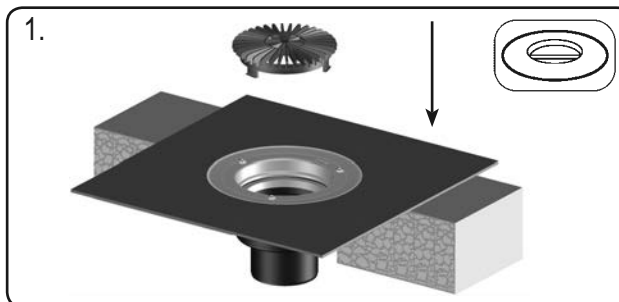

HL62BH

D Flachdach-Ablauf
I Scarico per tetti piani
GB Flat-roof drain

TR Düz çatı süzgeci
CZ/SK Střešní vtok
EX-YU slivnik za ravni krov

H Lapostető lefolyó
PL Wpust dachu płaskiego
SLO Odtok ravne strehe

RO Scurgere de pe terase
РУС Воронка для плоской кровли
BUL воронка за плосък покрив