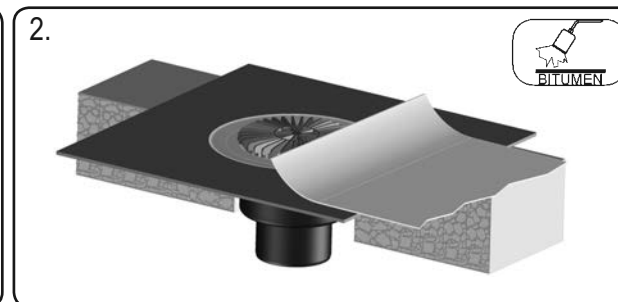

HL62BH

D Flachdach-Ablauf
I Scarico per tetti piani
GB Flat-roof drain

TR Düz çatı süzgeci
CZ/SK Střešní vtok
EX-YU slivnik za ravni krov

H Lapostető lefolyó
PL Wpust dachu płaskiego
SLO Odtok ravne strehe

RO Scurgere de pe terase
РУС Воронка для плоской кровли
BUL воронка за плосък покрив