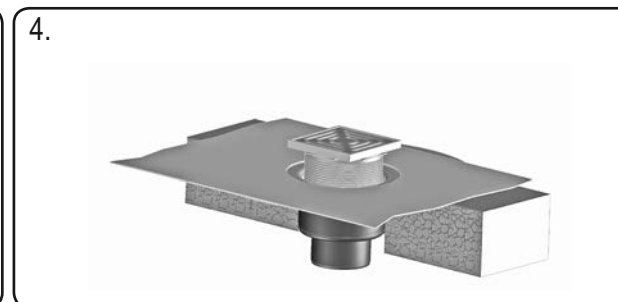

HL62BH

D Flachdach-Ablauf
I Scarico per tetti piani
GB Flat-roof drain

TR Düz çatı süzgeci
CZ/SK Střešní vtok
EX-YU slivnik za ravni krov

H Lapostető lefolyó
PL Wpust dachu płaskiego
SLO Odtok ravne strehe

RO Scurgere de pe terase
РУС Воронка для плоской кровли
BUL воронка за плосък покрив