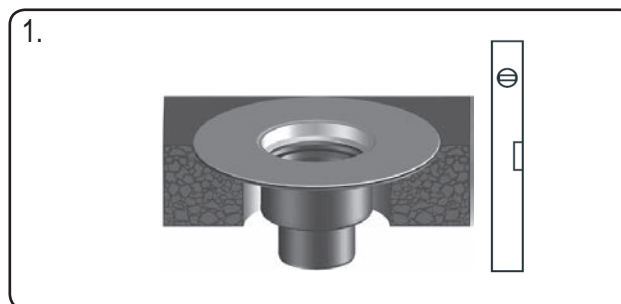

# HL62F

**D** Flachdach-Ablauf  
**I** Scarico per tetti piani  
**GB** Flat-roof drain

**TR** Düz çatı süzgeci  
**CZ/SK** Střešní vtok  
**EX-YU** slivnik za ravni krov

**H** Lapostető lefolyó  
**PL** Wpust dachu płaskiego  
**SLO** Odtok ravne strehe

**RO** Scurgere de pe terase  
**PYC** Воронка для плоской кровли  
**BUL** воронка за плосък покрив