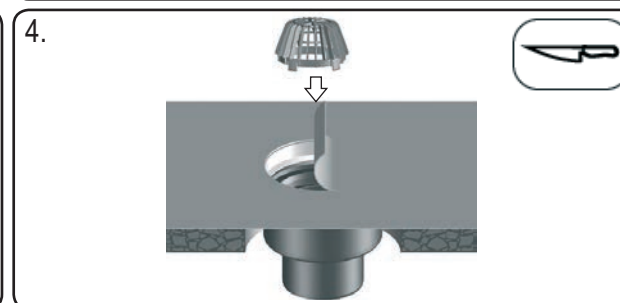

# HL62F

**D** Flachdach-Ablauf  
**I** Scarico per tetti piani  
**GB** Flat-roof drain

**TR** Düz çatı süzgeci  
**CZ/SK** Střešní vtok  
**EX-YU** slivnik za ravni krov

**H** Lapostető lefolyó  
**PL** Wpust dachu płaskiego  
**SLO** Odtok ravne strehe

**RO** Scurgere de pe terase  
**PYC** Воронка для плоской кровли  
**BUL** воронка за плосък покрив