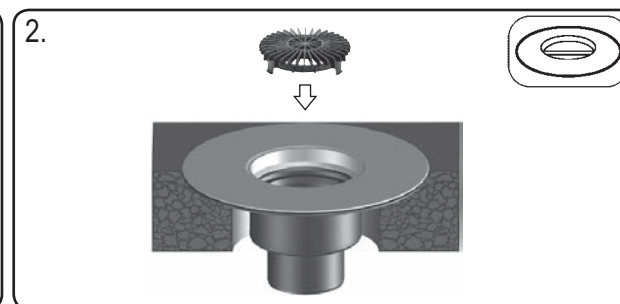

# HL62F

**D** Flachdach-Ablauf  
**I** Scarico per tetti piani  
**GB** Flat-roof drain

**TR** Düz çatı süzgeci  
**CZ/SK** Střešní vtok  
**EX-YU** slivnik za ravni krov

**H** Lapostető lefolyó  
**PL** Wpust dachu płaskiego  
**SLO** Odtok ravne strehe

**RO** Scurgere de pe terase  
**PYC** Воронка для плоской кровли  
**BUL** воронка за плосък покрив