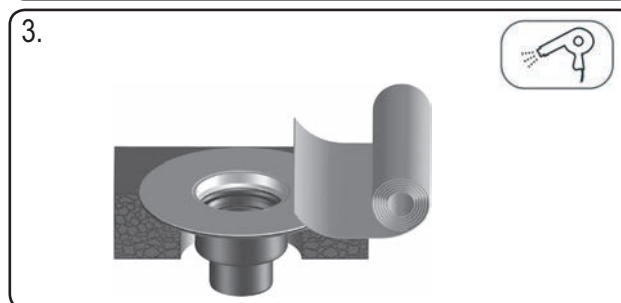

# HL62F

**D** Flachdach-Ablauf  
**I** Scarico per tetti piani  
**GB** Flat-roof drain

**TR** Düz çatı süzgeci  
**CZ/SK** Střešní vtok  
**EX-YU** slivnik za ravni krov

**H** Lapostető lefolyó  
**PL** Wpust dachu płaskiego  
**SLO** Odtok ravne strehe

**RO** Scurgere de pe terase  
**PYC** Воронка для плоской кровли  
**BUL** воронка за плосък покрив