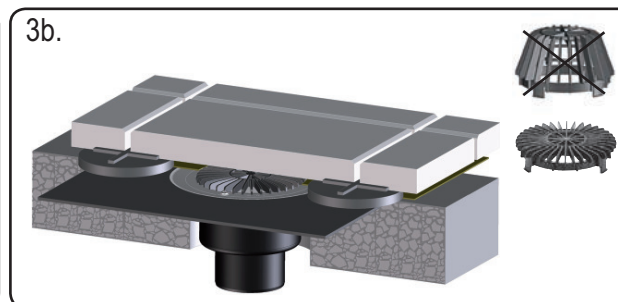

HL62H

D Flachdach-Ablauf
I Scarico per tetti piani
GB Flat-roof drain

TR Düz çatı süzgeci
CZ/SK Střešní vtok
EX-YU slivnik za ravni krov

H Lapostető lefolyó
PL Wpust dachu płaskiego
SLO Odtok ravne strehe

RO Scurgere de pe terase
РУС Воронка для плоской кровли
BUL воронка за плосък покрив