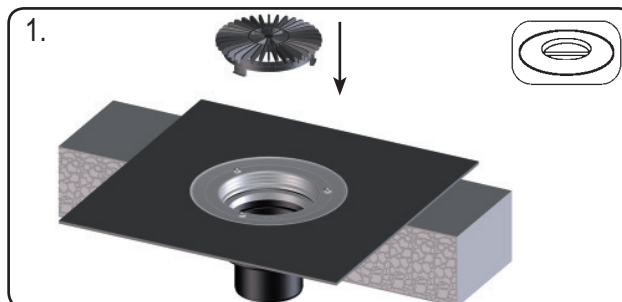

HL62H

D Flachdach-Ablauf
I Scarico per tetti piani
GB Flat-roof drain

TR Düz çatı süzgeci
CZ/SK Střešní vtok
EX-YU slivnik za ravni krov

H Lapostető lefolyó
PL Wpust dachu płaskiego
SLO Odtok ravne strehe

RO Scurgere de pe terase
РУС Воронка для плоской кровли
BUL воронка за плосък покрив