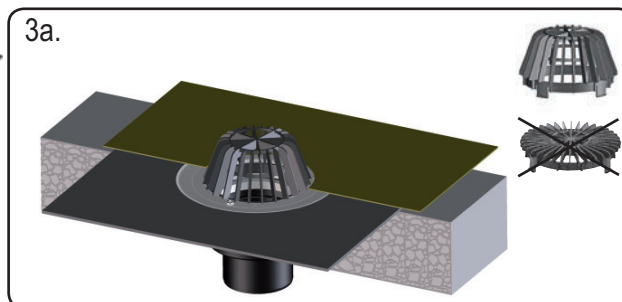

HL62H

D Flachdach-Ablauf
I Scarico per tetti piani
GB Flat-roof drain

TR Düz çatı süzgeci
CZ/SK Střešní vtok
EX-YU slivnik za ravni krov

H Lapostető lefolyó
PL Wpust dachu płaskiego
SLO Odtok ravne strehe

RO Scurgere de pe terase
РУС Воронка для плоской кровли
BUL воронка за плосък покрив