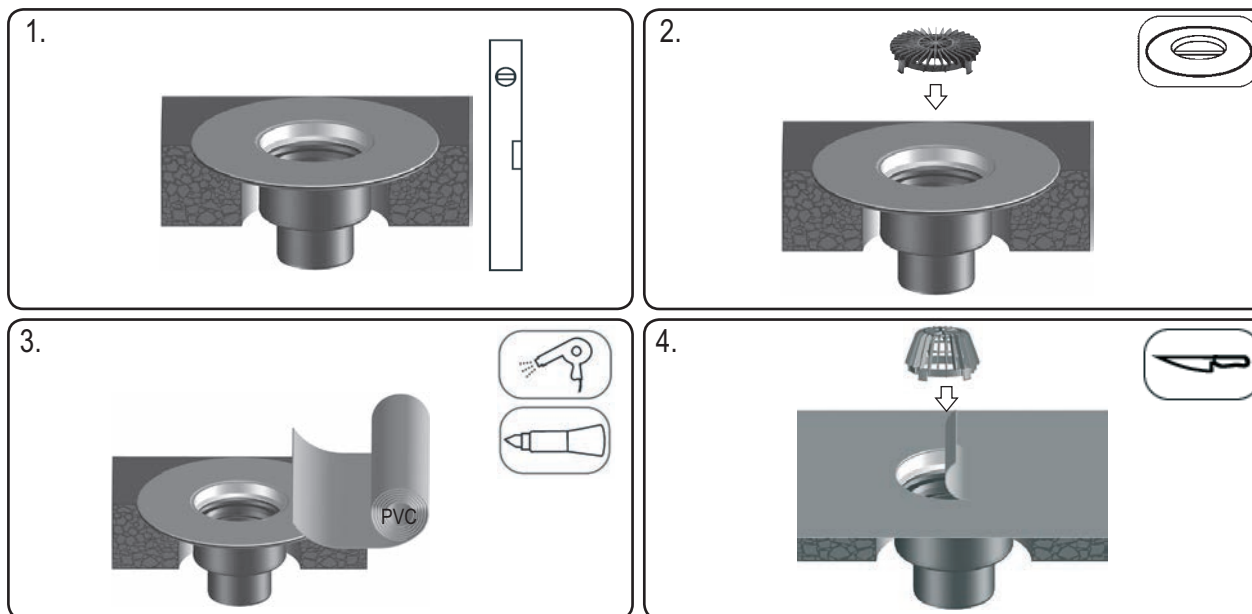

HL62P

D Flachdach-Ablauf
I Scarico per tetti piani
GB Flat-roof drain

TR Düz çatı süzgeci
CZ/SK Střešní vtok
EX-YU slivnik za ravni krov

H Lapostető lefolyó
PL Wpust dachu płaskiego
SLO Odtok ravne strehe

RO Scurgere de pe terase
РУС Воронка для плоской кровли
BUL воронка за плосък покрив