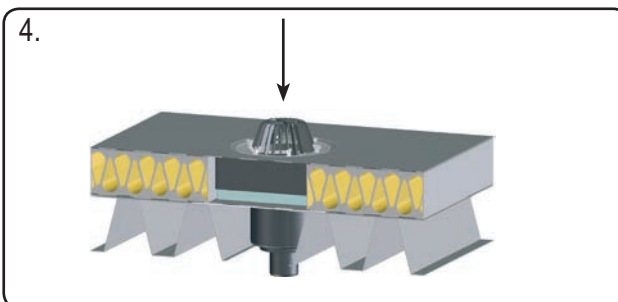

HL63

D Flachdach-Abfluss
I Scarico per tetti piani
GB Flat-roof drain

TR Düz çatı süzgeci
CZ/SK Střešní vtok
EX-YU slivnik za ravni krov

H Lapostető lefolyó
PL Wpust dachu płaskiego
SLO Odtok ravne strehe

RO Scurgere de pe terase
РУС Воронка для плоской кровли
BUL воронка за плосък покрив