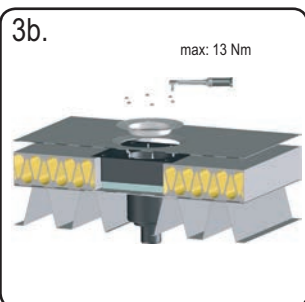

HL63

D Flachdach-Abfluss
I Scarico per tetti piani
GB Flat-roof drain

TR Düz çatı süzgeci
CZ/SK Střešní vtok
EX-YU slivnik za ravni krov

H Lapostető lefolyó
PL Wpust dachu płaskiego
SLO Odtok ravne strehe

RO Scurgere de pe terase
РУС Воронка для плоской кровли
BUL воронка за плосък покрив