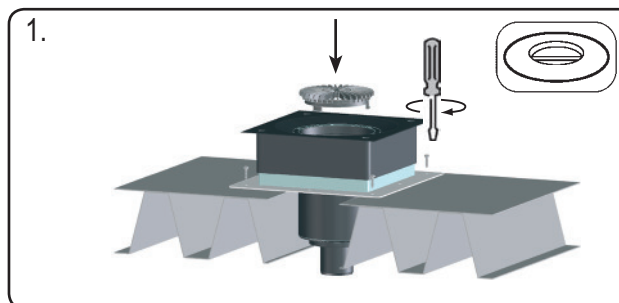

HL63

D Flachdach-Abfluss
I Scarico per tetti piani
GB Flat-roof drain

TR Düz çatı süzgeci
CZ/SK Střešní vtok
EX-YU slivnik za ravni krov

H Lapostető lefolyó
PL Wpust dachu płaskiego
SLO Odtok ravne strehe

RO Scurgere de pe terase
РУС Воронка для плоской кровли
BUL воронка за плосък покрив