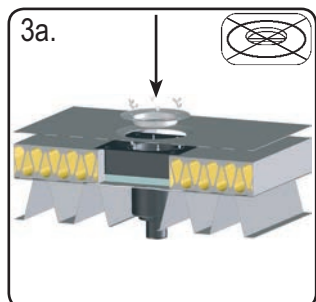

HL63

D Flachdach-Abfluss
I Scarico per tetti piani
GB Flat-roof drain

TR Düz çatı süzgeci
CZ/SK Střešní vtok
EX-YU slivnik za ravni krov

H Lapostető lefolyó
PL Wpust dachu płaskiego
SLO Odtok ravne strehe

RO Scurgere de pe terase
РУС Воронка для плоской кровли
BUL воронка за плосък покрив