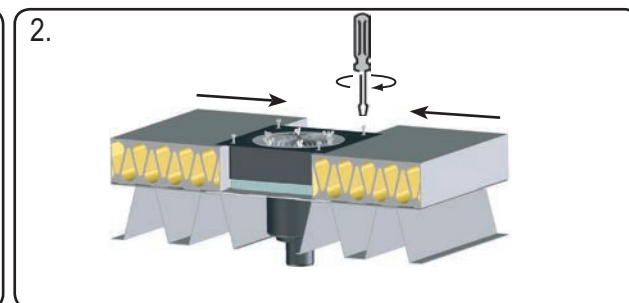

HL63

D Flachdach-Abfluss
I Scarico per tetti piani
GB Flat-roof drain

TR Düz çatı süzgeci
CZ/SK Střešní vtok
EX-YU slivnik za ravni krov

H Lapostető lefolyó
PL Wpust dachu płaskiego
SLO Odtok ravne strehe

RO Scurgere de pe terase
РУС Воронка для плоской кровли
BUL воронка за плосък покрив