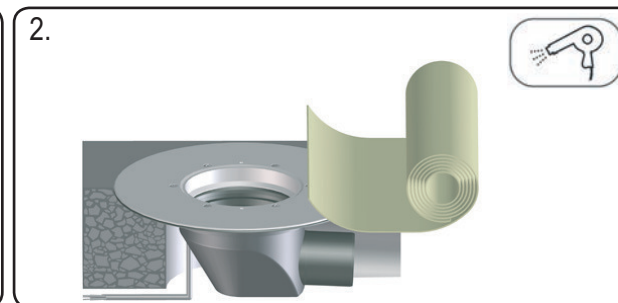

HL64.1BF

D Flachdach-Abfluss
I Scarico per tetti piani
GB Flat-roof drain

TR Düz çatı süzgeci
CZ/SK Střešní vtok
EX-YU slivnik za ravni krov

H Lapostető lefolyó
PL Wpust dachu płaskiego
SLO Odtok ravne strehe

RO Scurgere de pe terase
РУС Воронка для плоской кровли
BUL воронка за плосък покрив