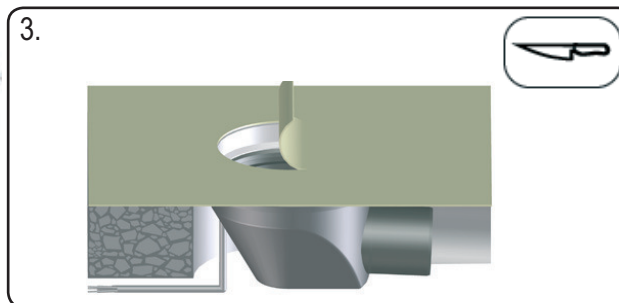

HL64.1BF

D Flachdach-Abfluss
I Scarico per tetti piani
GB Flat-roof drain

TR Düz çatı süzgeci
CZ/SK Střešní vtok
EX-YU slivnik za ravni krov

H Lapostető lefolyó
PL Wpust dachu płaskiego
SLO Odtok ravne strehe

RO Scurgere de pe terase
РУС Воронка для плоской кровли
BUL воронка за плосък покрив