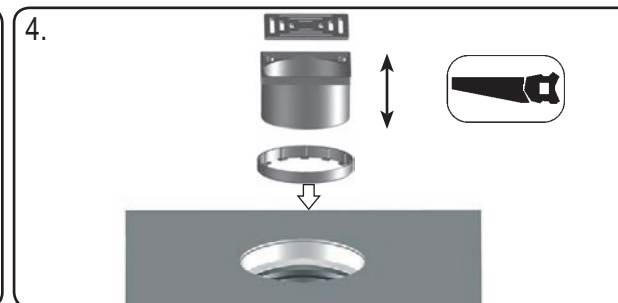

HL64.1BF

D Flachdach-Abfluss
I Scarico per tetti piani
GB Flat-roof drain

TR Düz çatı süzgeci
CZ/SK Střešní vtok
EX-YU slivnik za ravni krov

H Lapostető lefolyó
PL Wpust dachu płaskiego
SLO Odtok ravne strehe

RO Scurgere de pe terase
РУС Воронка для плоской кровли
BUL воронка за плосък покрив