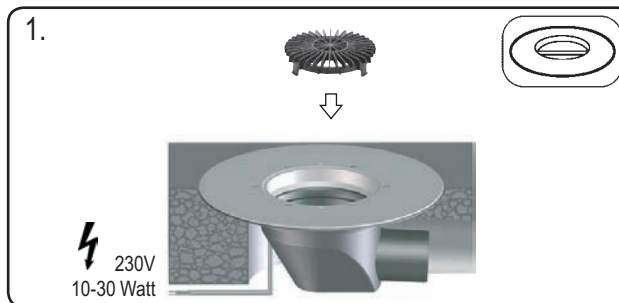

HL64.1BF

D Flachdach-Abfluss
I Scarico per tetti piani
GB Flat-roof drain

TR Düz çatı süzgeci
CZ/SK Střešní vtok
EX-YU slivnik za ravni krov

H Lapostető lefolyó
PL Wpust dachu płaskiego
SLO Odtok ravne strehe

RO Scurgere de pe terase
РУС Воронка для плоской кровли
BUL воронка за плосък покрив