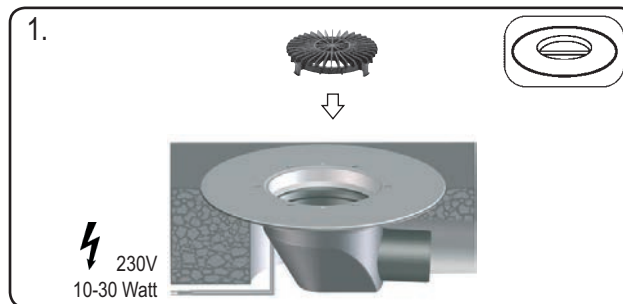

HL64.1BP

D Flachdach-Ablauf
I Scarico per tetti piani
GB Flat-roof drain

TR Düz çatı süzgeci
CZ/SK Střešní vtok
EX-YU slivnik za ravni krov

H Lapostető lefolyó
PL Wpust dachu płaskiego
SLO Odtok ravne strehe

RO Scurgere de pe terase
PYC Воронка для плоской кровли
BUL воронка за плосък покрив