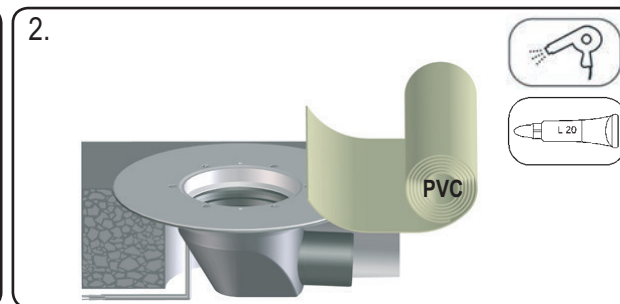

HL64.1BP

D Flachdach-Ablauf
I Scarico per tetti piani
GB Flat-roof drain

TR Düz çatı süzgeci
CZ/SK Střešní vtok
EX-YU slivnik za ravni krov

H Lapostető lefolyó
PL Wpust dachu płaskiego
SLO Odtok ravne strehe

RO Scurgere de pe terase
PYC Воронка для плоской кровли
BUL воронка за плосък покрив