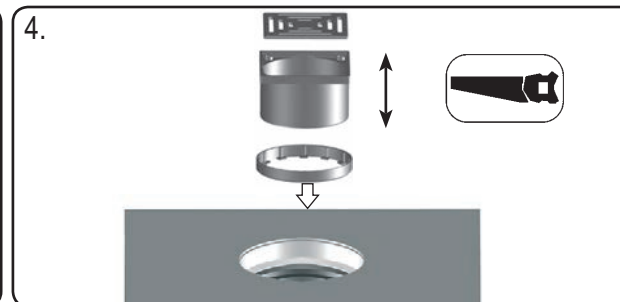

HL64.1BP

D Flachdach-Ablauf
I Scarico per tetti piani
GB Flat-roof drain

TR Düz çatı süzgeci
CZ/SK Střešní vtok
EX-YU slivnik za ravni krov

H Lapostető lefolyó
PL Wpust dachu płaskiego
SLO Odtok ravne strehe

RO Scurgere de pe terase
PYC Воронка для плоской кровли
BUL воронка за плосък покрив