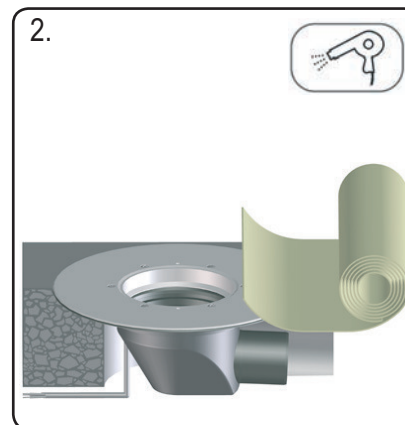

# HL64.1F

**D** Flachdach-Ablauf  
**I** Scarico per tetti piani  
**GB** Flat-roof drain

**TR** Düz çatı süzgeci  
**CZ/SK** Střešní vtok  
**EX-YU** slivnik za ravni krov

**H** Lapostető lefolyó  
**PL** Wpust dachu płaskiego  
**SLO** Odtok ravne strehe

**RO** Scurgere de pe terase  
**РУС** Воронка для плоской кровли  
**BUL** воронка за плосък покрив