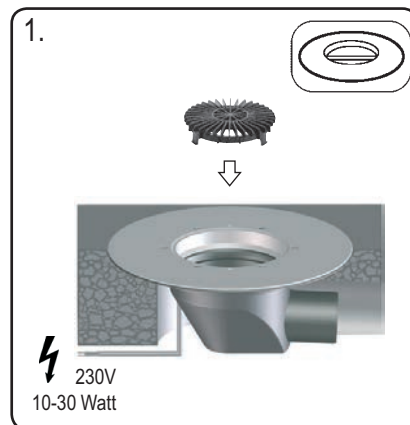

# HL64.1F

**D** Flachdach-Ablauf  
**I** Scarico per tetti piani  
**GB** Flat-roof drain

**TR** Düz çatı süzgeci  
**CZ/SK** Střešní vtok  
**EX-YU** slivnik za ravni krov

**H** Lapostető lefolyó  
**PL** Wpust dachu płaskiego  
**SLO** Odtok ravne strehe

**RO** Scurgere de pe terase  
**РУС** Воронка для плоской кровли  
**BUL** воронка за плосък покрив