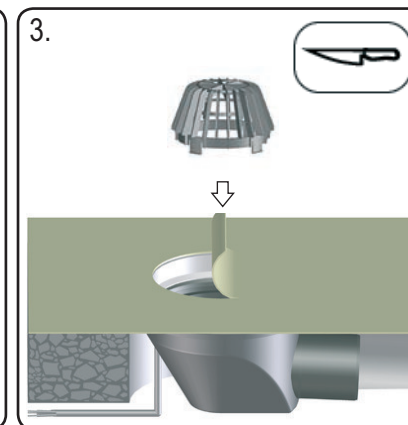

# HL64.1F

**D** Flachdach-Ablauf  
**I** Scarico per tetti piani  
**GB** Flat-roof drain

**TR** Düz çatı süzgeci  
**CZ/SK** Střešní vtok  
**EX-YU** slivnik za ravni krov

**H** Lapostető lefolyó  
**PL** Wpust dachu płaskiego  
**SLO** Odtok ravne strehe

**RO** Scurgere de pe terase  
**РУС** Воронка для плоской кровли  
**BUL** воронка за плосък покрив