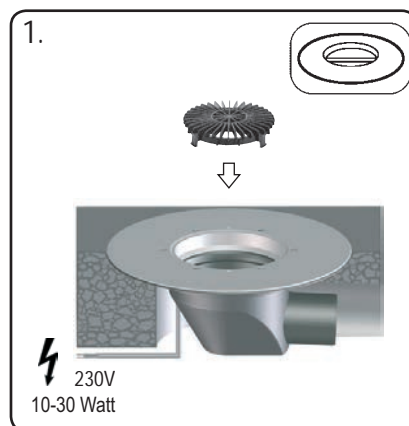

HL64.1P

D Flachdach-Ablauf
I Scarico per tetti piani
GB Flat-roof drain

TR Düz çatı süzgeci
CZ/SK Střešní vtok
EX-YU slivnik za ravni krov

H Lapostető lefolyó
PL Wpust dachu płaskiego
SLO Odtok ravne strehe

RO Scurgere de pe terase
РУС Воронка для плоской кровли
BUL воронка за плосък покрив