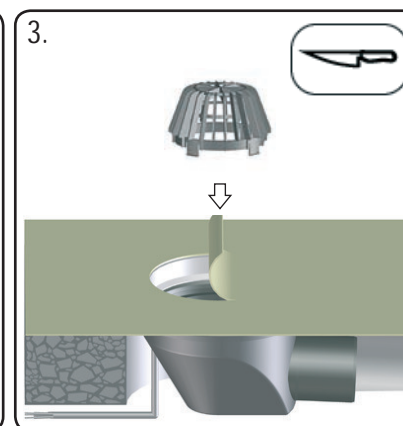

HL64.1P

D Flachdach-Ablauf
I Scarico per tetti piani
GB Flat-roof drain

TR Düz çatı süzgeci
CZ/SK Střešní vtok
EX-YU slivnik za ravni krov

H Lapostető lefolyó
PL Wpust dachu płaskiego
SLO Odtok ravne strehe

RO Scurgere de pe terase
РУС Воронка для плоской кровли
BUL воронка за плосък покрив