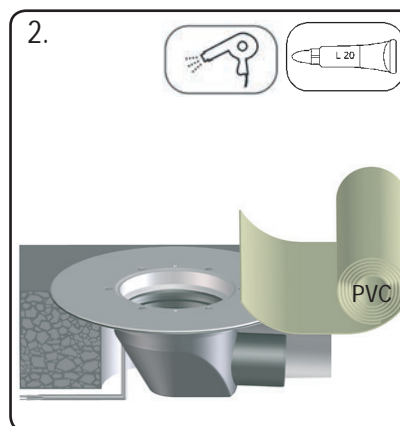

HL64.1P

D Flachdach-Ablauf
I Scarico per tetti piani
GB Flat-roof drain

TR Düz çatı süzgeci
CZ/SK Střešní vtok
EX-YU slivnik za ravni krov

H Lapostető lefolyó
PL Wpust dachu płaskiego
SLO Odtok ravne strehe

RO Scurgere de pe terase
РУС Воронка для плоской кровли
BUL воронка за плосък покрив