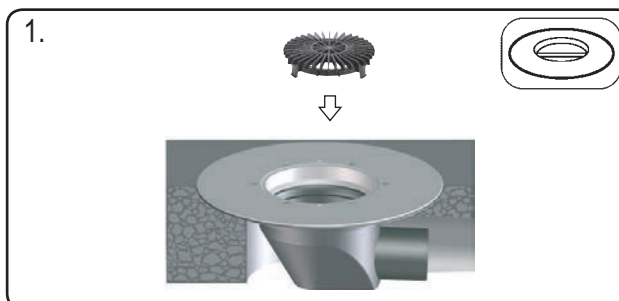

# HL64BP

**D** Flachdach-Ablauf  
**I** Scarico per tetti piani  
**GB** Flat-roof drain

**TR** Düz çatı süzgeci  
**CZ/SK** Střešní vtok  
**EX-YU** slivnik za ravni krov

**H** Lapostető lefolyó  
**PL** Wpust dachu płaskiego  
**SLO** Odtok ravne strehe

**RO** Scurgere de pe terase  
**РУС** Воронка для плоской кровли  
**BUL** воронка за плосък покрив