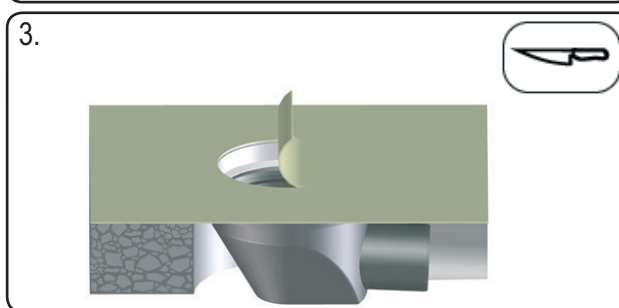

# HL64BP

**D** Flachdach-Ablauf  
**I** Scarico per tetti piani  
**GB** Flat-roof drain

**TR** Düz çatı süzgeci  
**CZ/SK** Střešní vtok  
**EX-YU** slivnik za ravni krov

**H** Lapostető lefolyó  
**PL** Wpust dachu płaskiego  
**SLO** Odtok ravne strehe

**RO** Scurgere de pe terase  
**РУС** Воронка для плоской кровли  
**BUL** воронка за плосък покрив