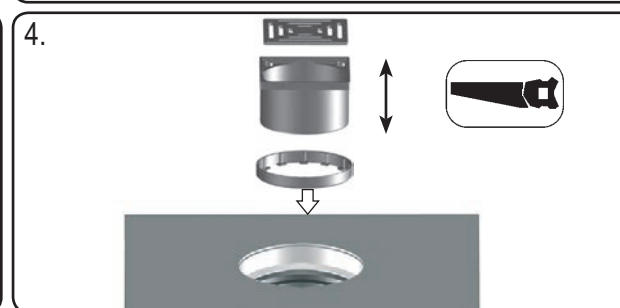

# HL64BP

**D** Flachdach-Ablauf  
**I** Scarico per tetti piani  
**GB** Flat-roof drain

**TR** Düz çatı süzgeci  
**CZ/SK** Střešní vtok  
**EX-YU** slivnik za ravni krov

**H** Lapostető lefolyó  
**PL** Wpust dachu płaskiego  
**SLO** Odtok ravne strehe

**RO** Scurgere de pe terase  
**РУС** Воронка для плоской кровли  
**BUL** воронка за плосък покрив