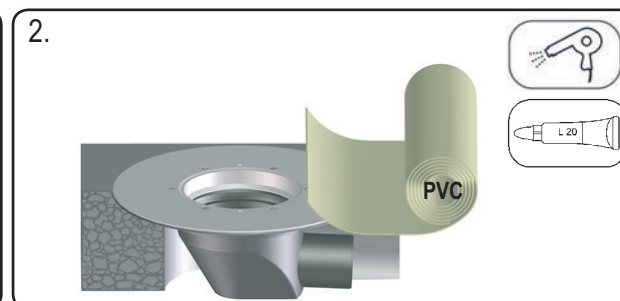

# HL64BP

**D** Flachdach-Ablauf  
**I** Scarico per tetti piani  
**GB** Flat-roof drain

**TR** Düz çatı süzgeci  
**CZ/SK** Střešní vtok  
**EX-YU** slivnik za ravni krov

**H** Lapostető lefolyó  
**PL** Wpust dachu płaskiego  
**SLO** Odtok ravne strehe

**RO** Scurgere de pe terase  
**РУС** Воронка для плоской кровли  
**BUL** воронка за плосък покрив