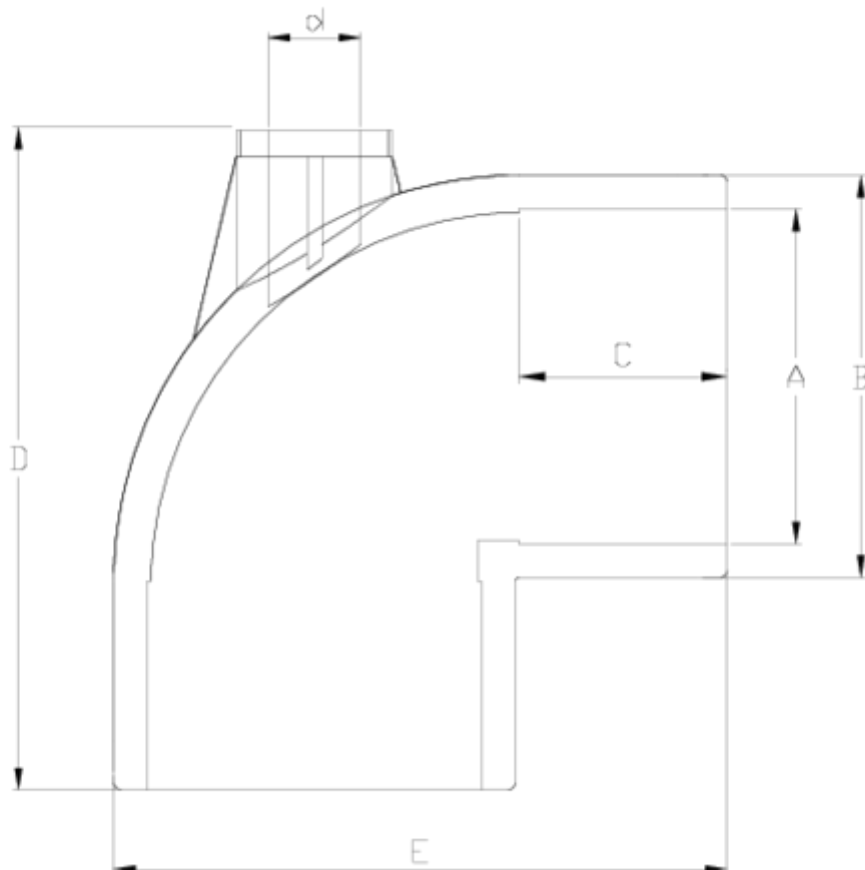

PVC pressure fittings

"AIR" 90° elbow, female threaded outlet ITEM 429

| Ref. | Description | Net W. | Vol. (m ³) | Gross W. | Batch |
|---------|----------------------------|--------|------------------------|----------|-------|
| 1001256 | CODO 90° ENC "AIR" 50-1/2" | 0,175 | 0,02244 | 5,75 | 30 |
| 1001590 | CODO 90° ENC "AIR" 50-3/4" | 0,171 | 0,02244 | 5,62 | 30 |
| 1001257 | CODO 90° ENC "AIR" 63-1/2" | 0,300 | 0,03129 | 8,39 | 26 |
| 1001591 | CODO 90° ENC "AIR" 63-3/4" | 0,280 | 0,03129 | 8,04 | 26 |
| 1001258 | CODO 90° ENC "AIR" 75-1/2" | 0,500 | 0,04717 | 13,14 | 25 |
| 1001592 | CODO 90° ENC "AIR" 75-3/4" | 0,492 | 0,04717 | 12,94 | 25 |
| 1001259 | CODO 90° ENC "AIR" 90-3/4" | 0,826 | 0,03129 | 8,84 | 10 |
| 1001260 | CODO 90° ENC "AIR" 90-1" | 0,762 | 0,03129 | 8,26 | 10 |
| 1001261 | CODO 90° ENC "AIR" 110-1" | 1,311 | 0,04880 | 13,69 | 10 |
| 1001262 | CODO 90° ENC "AIR" 125-1" | 1,940 | 0,04717 | 12,28 | 6 |
| 1001263 | CODO 90° ENC "AIR" 125-2" | 1,747 | 0,04717 | 11,41 | 6 |
| 1001267 | CODO 90° ENC "AIR" 160-2" | 3,320 | 0,06150 | 14,20 | 4 |
| 1001268 | CODO 90° ENC "AIR" 200-2" | 4,957 | 0,06347 | 10,70 | 2 |
| 1001593 | CODO 90° ENC "AIR" 250-2" | 9,830 | 0,00000 | 0,00 | 1 |
| 1001594 | CODO 90° ENC "AIR" 250-3" | 9,735 | 0,00000 | 0,00 | 1 |