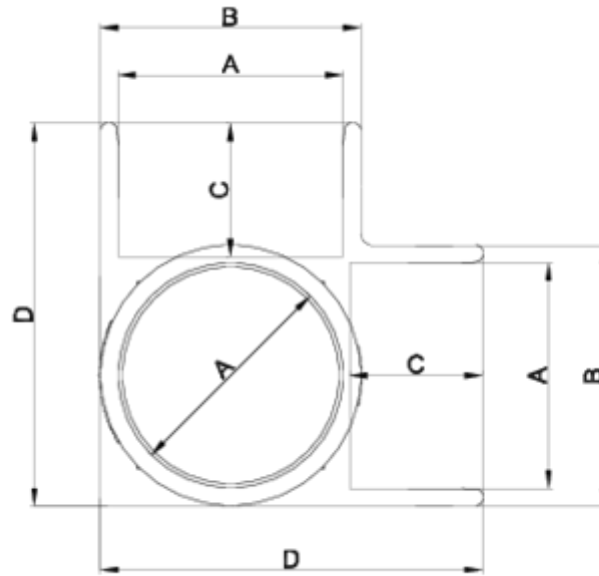

PVC pressure fittings

90° elbow 3-ways ITEM 950

Ref.	Description	Net W.	Vol. (m ³)	Gross W.	Batch
1001316	CODO 90° ENCOLAR 3V 50	0,164	0,0313	5,483	30
1001317	CODO 90° ENCOLAR 3V 63	0,25	0,037	5,628	20

ITEM 950 | 90° elbow 3-ways

Código	A	Peso (g)	B	C	D	PN	MEDIDA
01316	50	164	60	31	87	PN16	MÉTRICO
01317	63	250	73	38	108	PN16	MÉTRICO