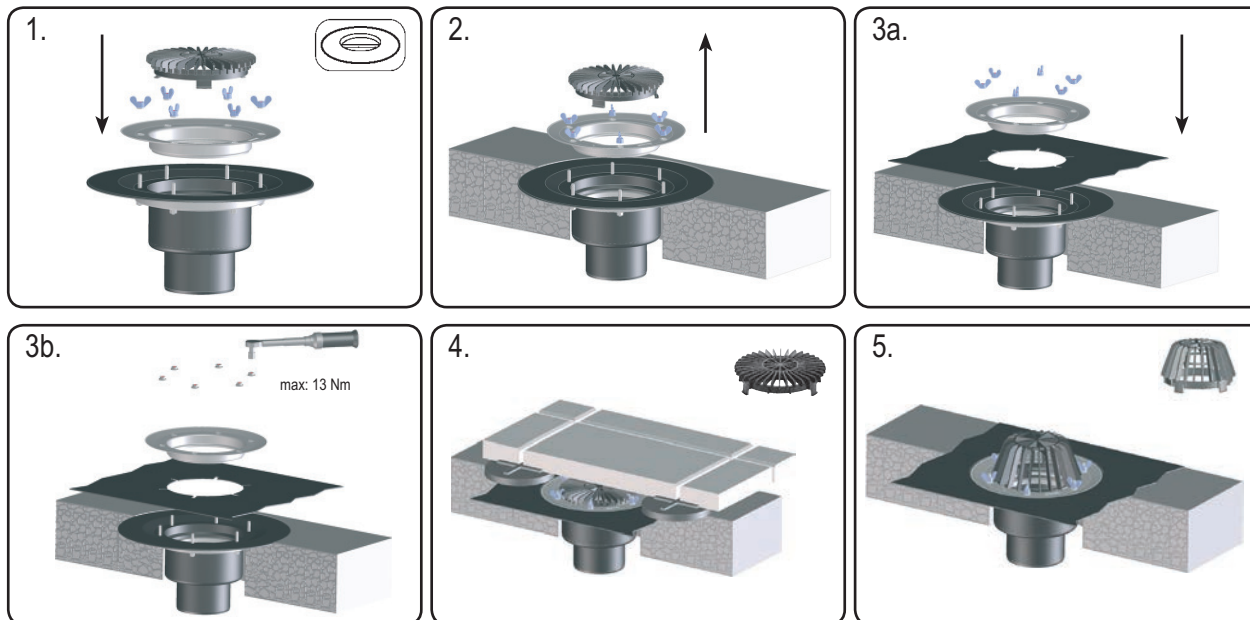

# HL62

**D** Flachdach-Ablauf  
**I** Scarico per tetti piani  
**GB** Flat-roof drain

**TR** Düz çatı süzgeci  
**CZ/SK** Střešní vtok  
**EX-YU** slivnik za ravni krov

**H** Lapostető lefolyó  
**PL** Wpust dachu płaskiego  
**SLO** Odtok ravne strehe

**RO** Scurgere de pe terase  
**РУС** Воронка для плоской кровли  
**BUL** воронка за плосък покрив